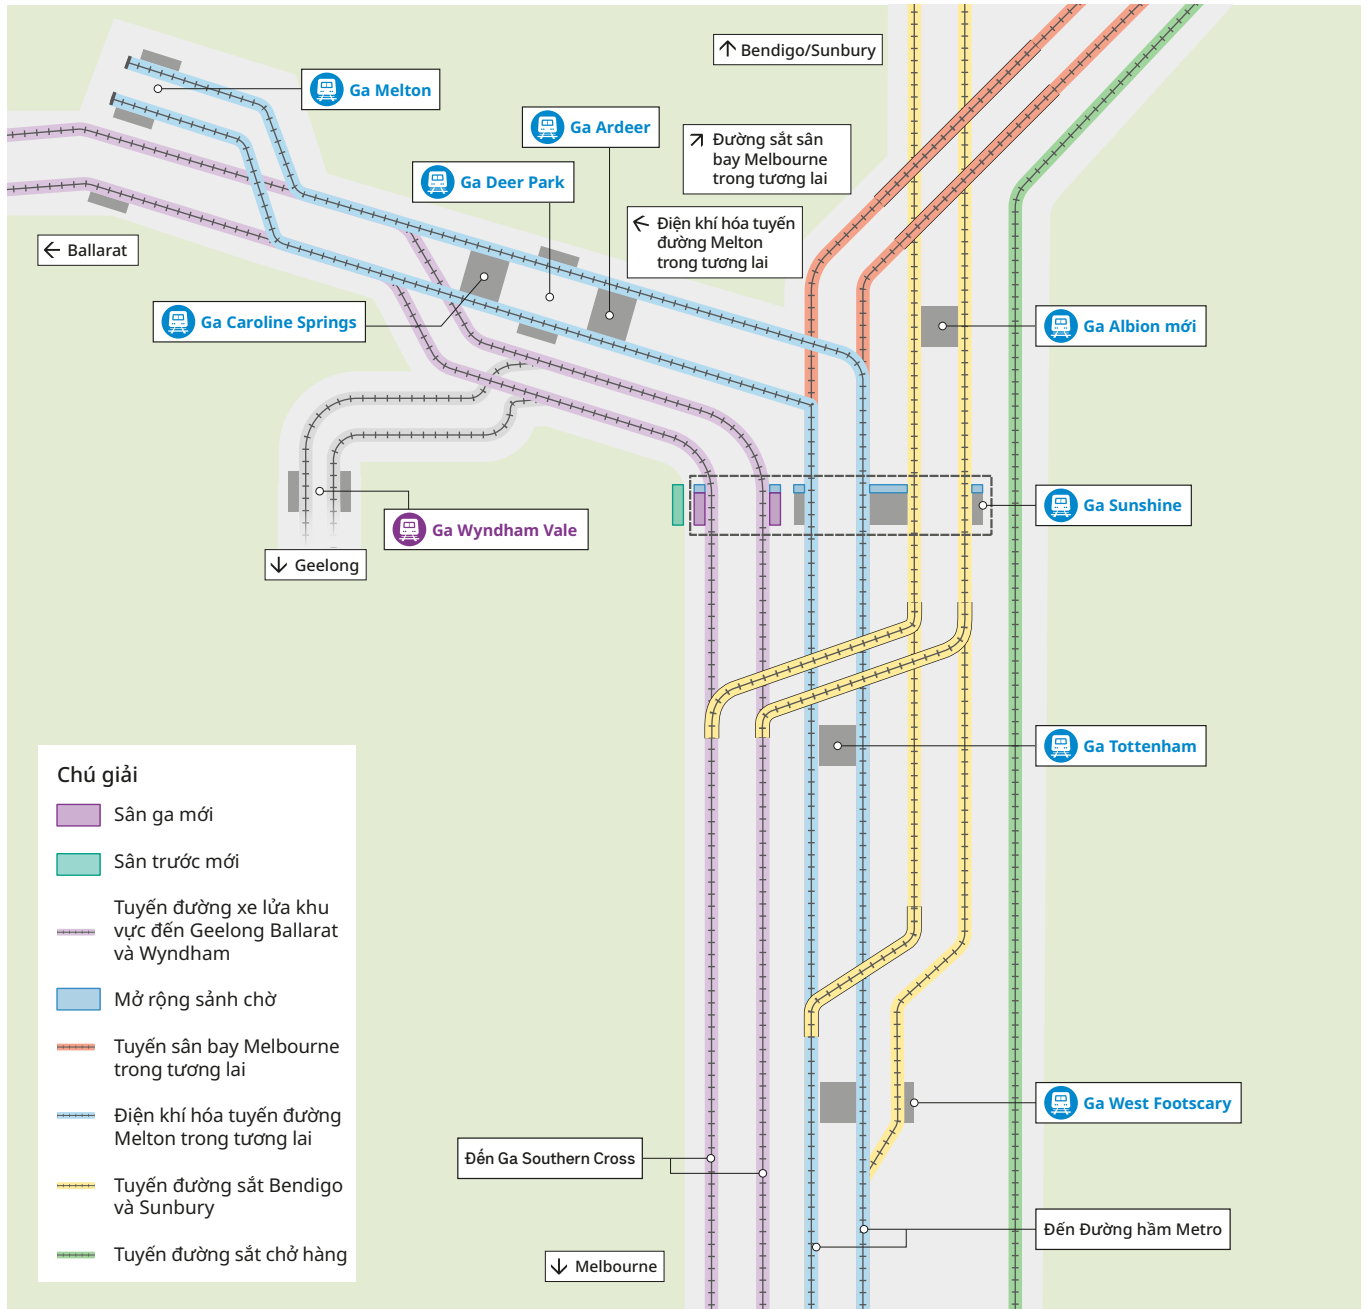

Mở rộng năng lực cho khu vực phía tây đang phát triển mạnh của Melbourne và tuyến đường sắt tương lai đến Sân bay Melbourne

Đăng ký để cập nhật thông tin

Để xem sơ đồ mạng lưới đường sắt mới giữa Albion và West Footscray, hãy quét mã QR bằng camera trên điện thoại của quý vị hoặc truy cập bigbuild.vic.gov.au/projects/melbourne-airport-rail/designs/albion

bigbuild.vic.gov.au/sunshine

bigbuild.vic.gov.au/contact

1800 105 105 (gọi bất cứ lúc nào)

Đối với các ngôn ngữ khác ngoài tiếng Anh, vui lòng gọi (03) 9209 0147

Vui lòng liên hệ với chúng tôi nếu quý vị muốn thông tin này được trình bày theo định dạng dễ hiểu. Nếu quý vị cần hỗ trợ do suy giảm thính lực hoặc khả năng nói, hãy truy cập dịch vụ tiếp âm ở relayservice.gov.au

Australian Government
BUILDING AUSTRALIA