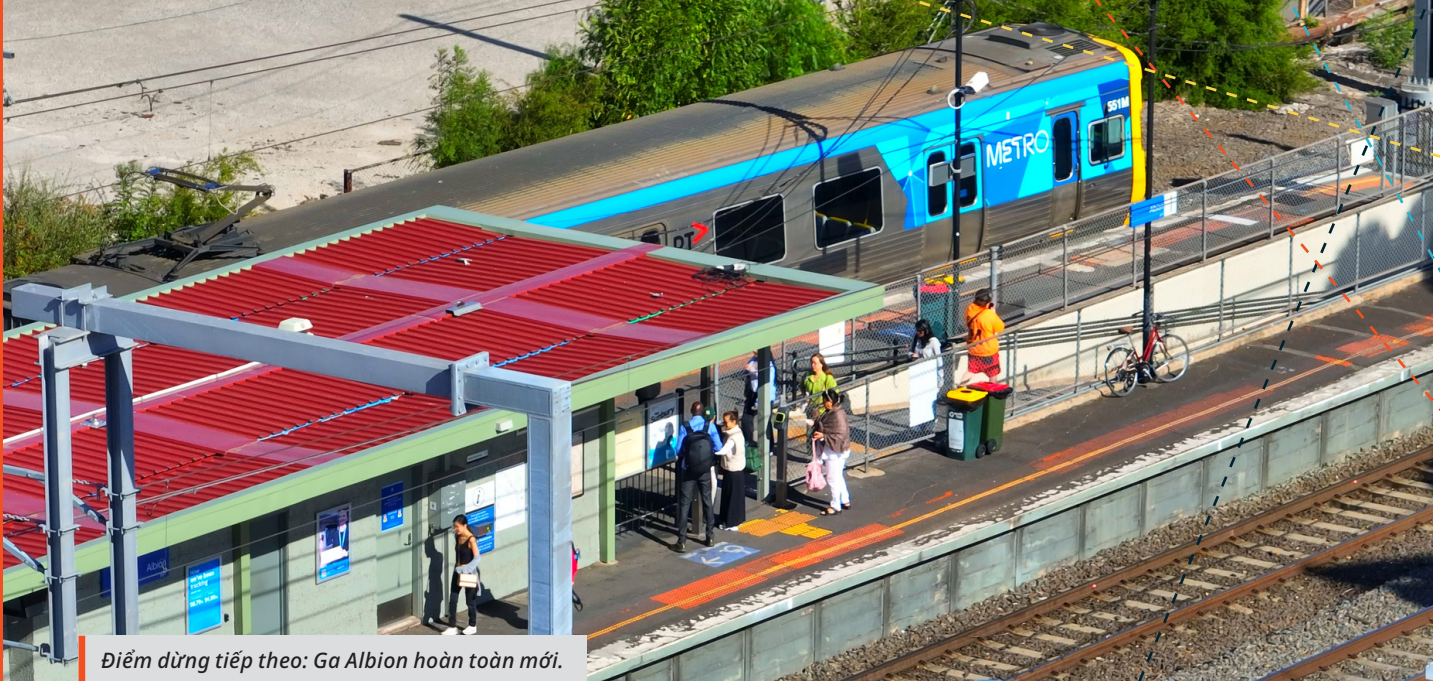

Ga Albion

Tháng 3 năm 2025

Điểm dừng tiếp theo: Ga Albion hoàn toàn mới.

Ga Albion hoàn toàn mới, hiện đại và an toàn hơn sẽ cải thiện khả năng sử dụng và kết nối hành khách với Trạm Trung chuyển chính tại Ga Sunshine.

Được Chính phủ Victoria tài trợ, công trình xây dựng ga Albion mới sẽ được triển khai trong khi chúng tôi xây dựng Trạm Trung chuyển chính tại nhà Ga Sunshine - làm giảm thiểu sự gián đoạn di chuyển cho hành khách.

Trạm Trung chuyển chính tại Ga Sunshine Station sẽ mở đường cho tuyến đường sắt trong tương lai đến Sân bay Melbourne và tuyến đường điện khí hóa đến Melton.

Hai sân ga mới sẽ mở ra nhiều khả năng cung cấp thêm các dịch vụ cho cộng đồng đang phát triển tại Melton và Wyndham Vale.

Với ga Albion chỉ cách trạm trung chuyển này một điểm dừng, hành khách sẽ được kết nối tốt hơn tới nhiều dịch vụ xe lửa, xe điện cho đô thị và các vùng nông thôn.

Kế hoạch xây dựng một nhà ga mới đang được tiến hành với dự kiến khởi công vào năm 2027.