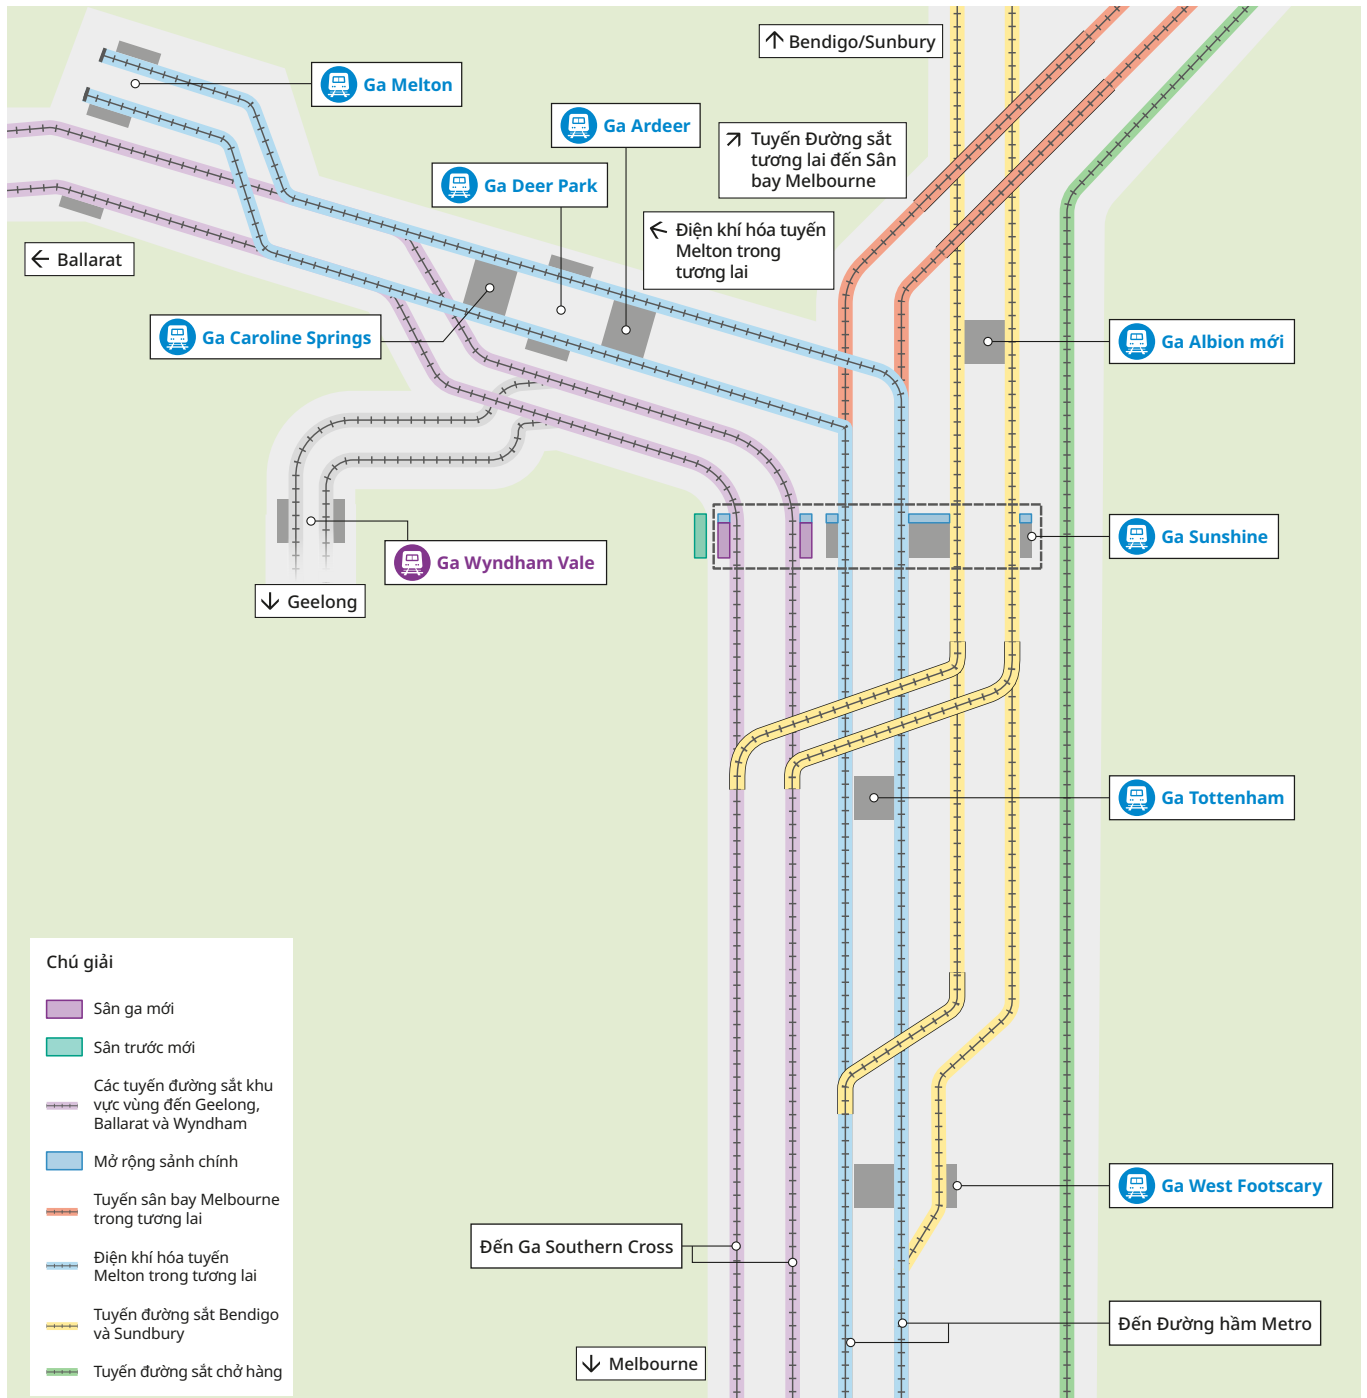

Trạm trung chuyển quan trọng mới tại nhà Ga Sunshine

Đăng ký để cập nhật thông tin

Khi dự án tiến triển, chúng tôi sẽ chia sẻ thêm thông tin qua email, mạng xã hội, trang mạng và thư gửi qua đường bưu điện.

Đăng ký nhận thông tin cập nhật qua email bằng cách quét mã QR hoặc truy cập bigbuild.vic.gov.au/sunshine

bigbuild.vic.gov.au/sunshine

1800 105 105 (gọi bất cứ lúc nào)

bigbuild.vic.gov.au/contact

Đối với các ngôn ngữ khác ngoài tiếng Anh, vui lòng gọi (03) 9209 0147

Vui lòng liên hệ với chúng tôi nếu quý vị muốn có thông tin này ở định dạng dễ tiếp cận. Nếu quý vị cần trợ giúp do suy giảm thính lực hoặc khả năng nói, hãy truy cập dịch vụ tiếp âm ở relayservice.gov.au

Australian Government
BUILDING AUSTRALIA